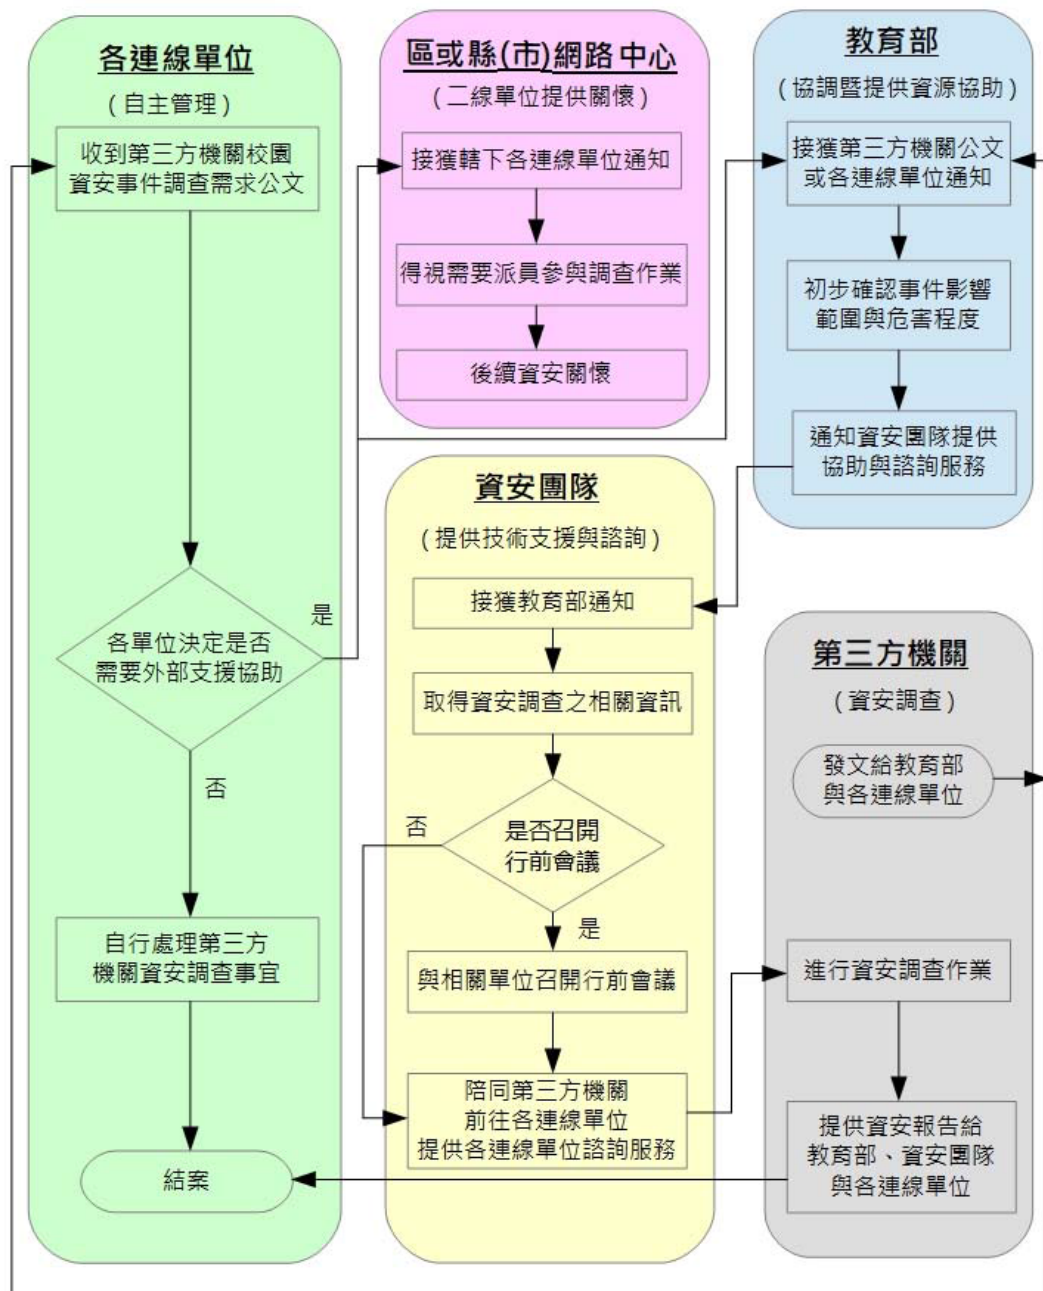

貳、臺南區網中心報告事項

一、TANet 臺南區網維護事項：

1. 為改善臺南區網使用之高頻開關整流器(SMR)及電池組因所處環境不佳，易影響 TANet 設備供電不穩之狀況，已於本(108)年1月5日（六）完成遷移工程。
2. 部分連線單位因本中心區網骨幹(ASR9K)Port 數不足，先集中收容於交換器後再介接至區網骨幹設備。原訂於108年2月或3月內進行線路移轉工程，因故延後至8月（暫定8月12日至18日間擇一天進行），屆時受影響單位網路服務預估暫時中斷約20~30分鐘不等。詳細時間另與受影響單位洽詢合適時間，受影響單位如下表一。

	17.	慈濟中學	
	18.	台南啟智學校	
其他	1.	空中大學臺南中心	

表一：線路遷移單位

配合上述第二項線路移轉工程，預定於同一天將中華電信網路線(RJ45)更換為光纖進入 ASR9K，屆時受影響單位網路服務預估暫時中斷約 5~10 分鐘不等，受影響單位如下表二。

	編號	單位/學校名稱	備註
大專 校院	1.	敏惠護專	
高中 職校	1.	南光高級中學	
	2.	亞洲高級餐旅職業學校	
	3.	台南海事	
	4.	後壁高中	
	5.	港明高中	
	6.	聖功女中	
	7.	北門高中	
	8.	慈幼工商	
	9.	新營高中	
	10.	育德工家	
	11.	南英商工	
	12.	北門農工	
	13.	光華高中	
	14.	新營高工	
	15.	曾文農工	
	16.	台南女中	
	17.	白河商工	
	18.	崑山高中	
	19.	瀛海中學	
	20.	德光中學	
	21.	台南高工	
	22.	家齊女中	
	23.	私立明達高級中學	
	24.	鳳和高級中學	
其他	1.	亞洲蔬菜研究發展中心	
	2.	國立台灣歷史博物館	

**臺灣學術網路各連線單位
因應第三方機關進行資安調查作業參考指引圖**

教育體系DDoS攻擊清洗申請流程

2017.05.09

參、議案

案由：嘉南藥理大學申請提升頻寬以 2Gbps 連線，業經審查委員審查通過，敬請同意備查。

說明：感謝南台科技大學、中華醫事科技大學、台南市教育局資訊中心等委員協助審查。

決議：同意備查。

肆、專題演講