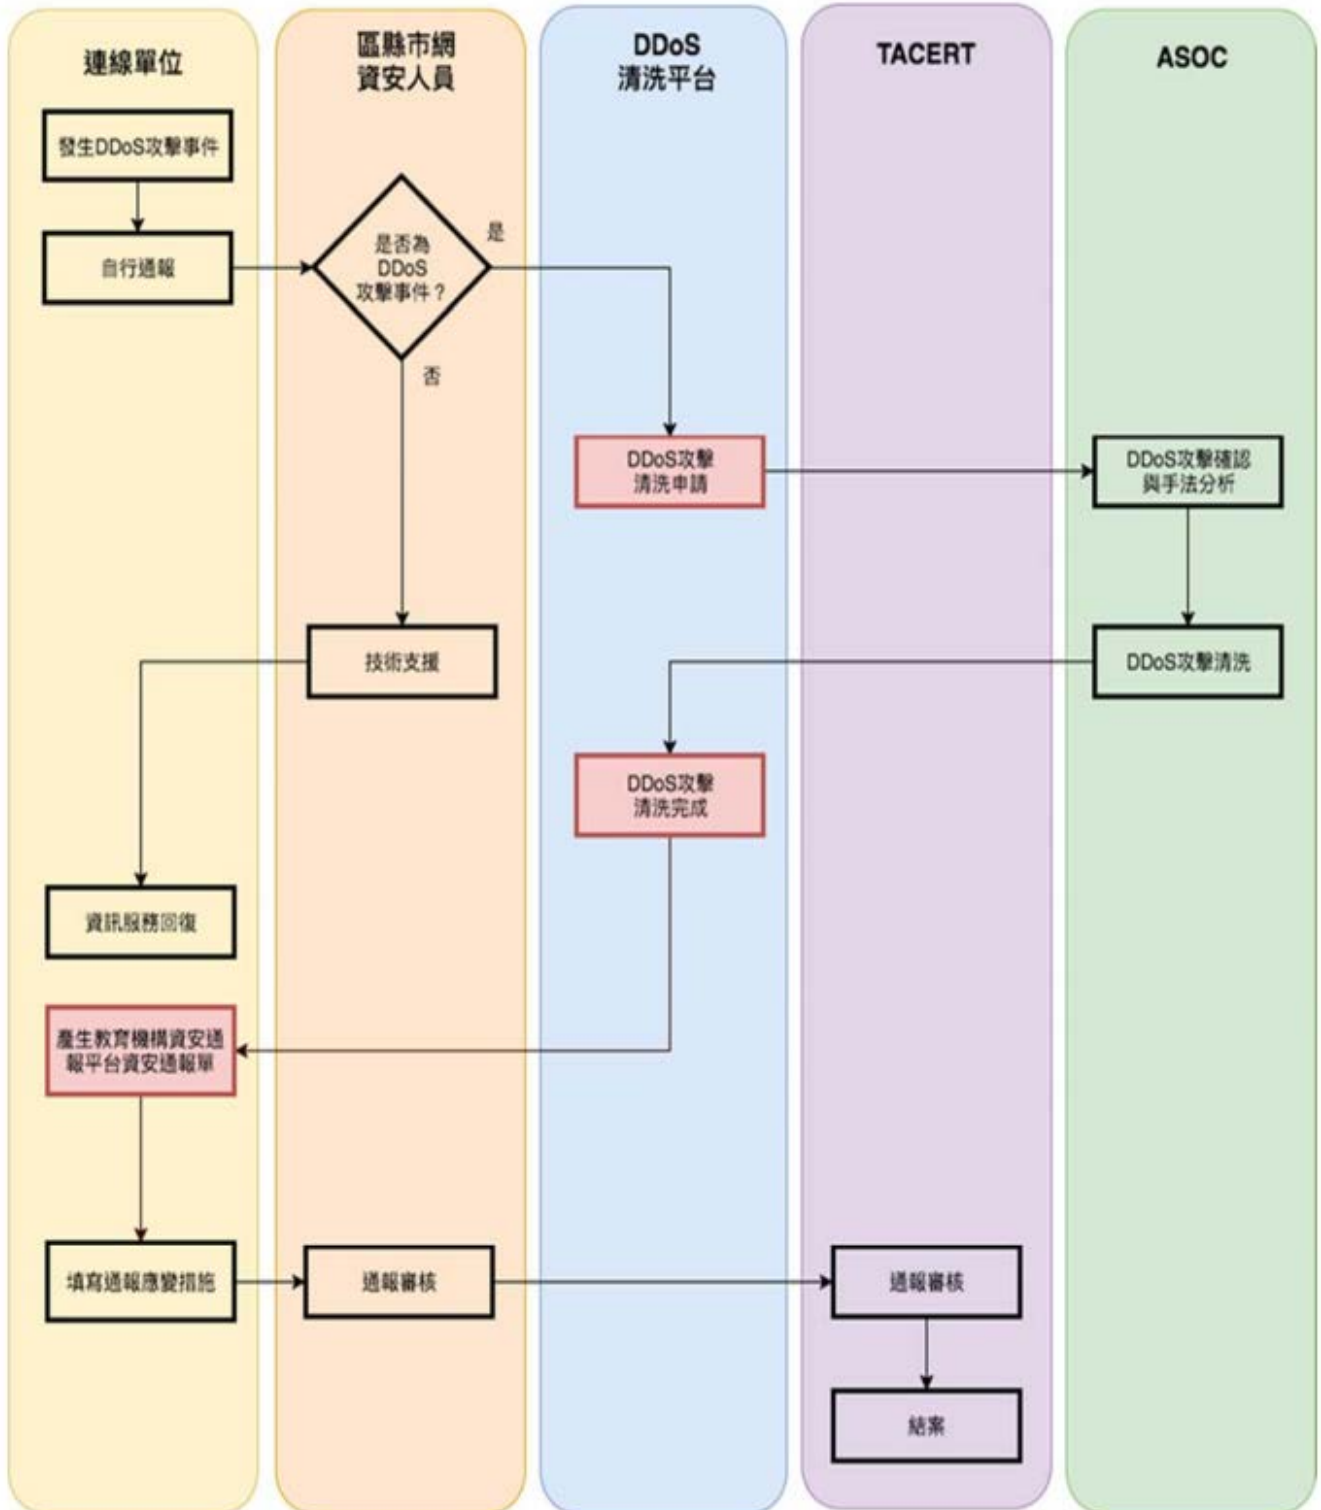

貳、臺南區網中心報告事項

一、TANet 臺南區網維護事項：

1. 為改善臺南區網使用之高頻開關整流器(SMR)及電池組因所處環境不佳，易影響 TANet 設備供電不穩之狀況，已於本(108)年1月5日（六）完成遷移工程。
2. 部分連線單位因本中心區網骨幹(ASR9K)Port 數不足，先集中收容於交換器後再介接至區網骨幹設備。原訂於108年2月或3月內進行線路移轉工程，因故延後至8月（暫定8月12日至18日間擇一天進行），屆時受影響單位網路服務預估暫時中斷約20~30分鐘不等。詳細時間另與受影響單位洽詢合適時間，受影響單位如下表一。

	17.	慈濟中學	
	18.	台南啟智學校	
其他	1.	空中大學臺南中心	

表一：線路遷移單位

配合上述第二項線路移轉工程，預定於同一天將中華電信網路線(RJ45)更換為光纖進入 ASR9K，屆時受影響單位網路服務預估暫時中斷約 5~10 分鐘不等，受影響單位如下表二。

	編號	單位/學校名稱	備註
大專 校院	1.	敏惠護專	
高中 職校	1.	南光高級中學	
	2.	亞洲高級餐旅職業學校	
	3.	台南海事	
	4.	後壁高中	
	5.	港明高中	
	6.	聖功女中	
	7.	北門高中	
	8.	慈幼工商	
	9.	新營高中	
	10.	育德工家	
	11.	南英商工	
	12.	北門農工	
	13.	光華高中	
	14.	新營高工	
	15.	曾文農工	
	16.	台南女中	
	17.	白河商工	
	18.	崑山高中	
	19.	瀛海中學	
	20.	德光中學	
	21.	台南高工	
	22.	家齊女中	
	23.	私立明達高級中學	
	24.	鳳和高級中學	
其他	1.	亞洲蔬菜研究發展中心	
	2.	國立台灣歷史博物館	

表二：線材更換單位

二、近期教育部發文通知以下措施，請各單位留意確認並配合執行。「臺灣學術網路各連線單位因應第三方機關進行資安調查作業參考指引(文號：臺教資(四)1080064202)」、「臺灣學術網路 (TANet) 分散式阻斷服務 (DDoS) 通報應變作業指引(文號：臺教資(四)字第 1080063679 號)」及「臺灣學術網路各級學校資通安全通報應變作業程序(文號：臺教資(四)字第 1080063494 號)」

**臺灣學術網路各連線單位
因應第三方機關進行資安調查作業參考指引圖**

教育體系DDoS攻擊清洗申請流程

2017.05.09

參、議案

案由：嘉南藥理大學申請提升頻寬以 2Gbps 連線，業經審查委員審查通過，敬請同意備查。

說明：感謝南台科技大學、中華醫事科技大學、台南市教育局資訊中心等委員協助審查。

決議：同意備查。

肆、專題演講