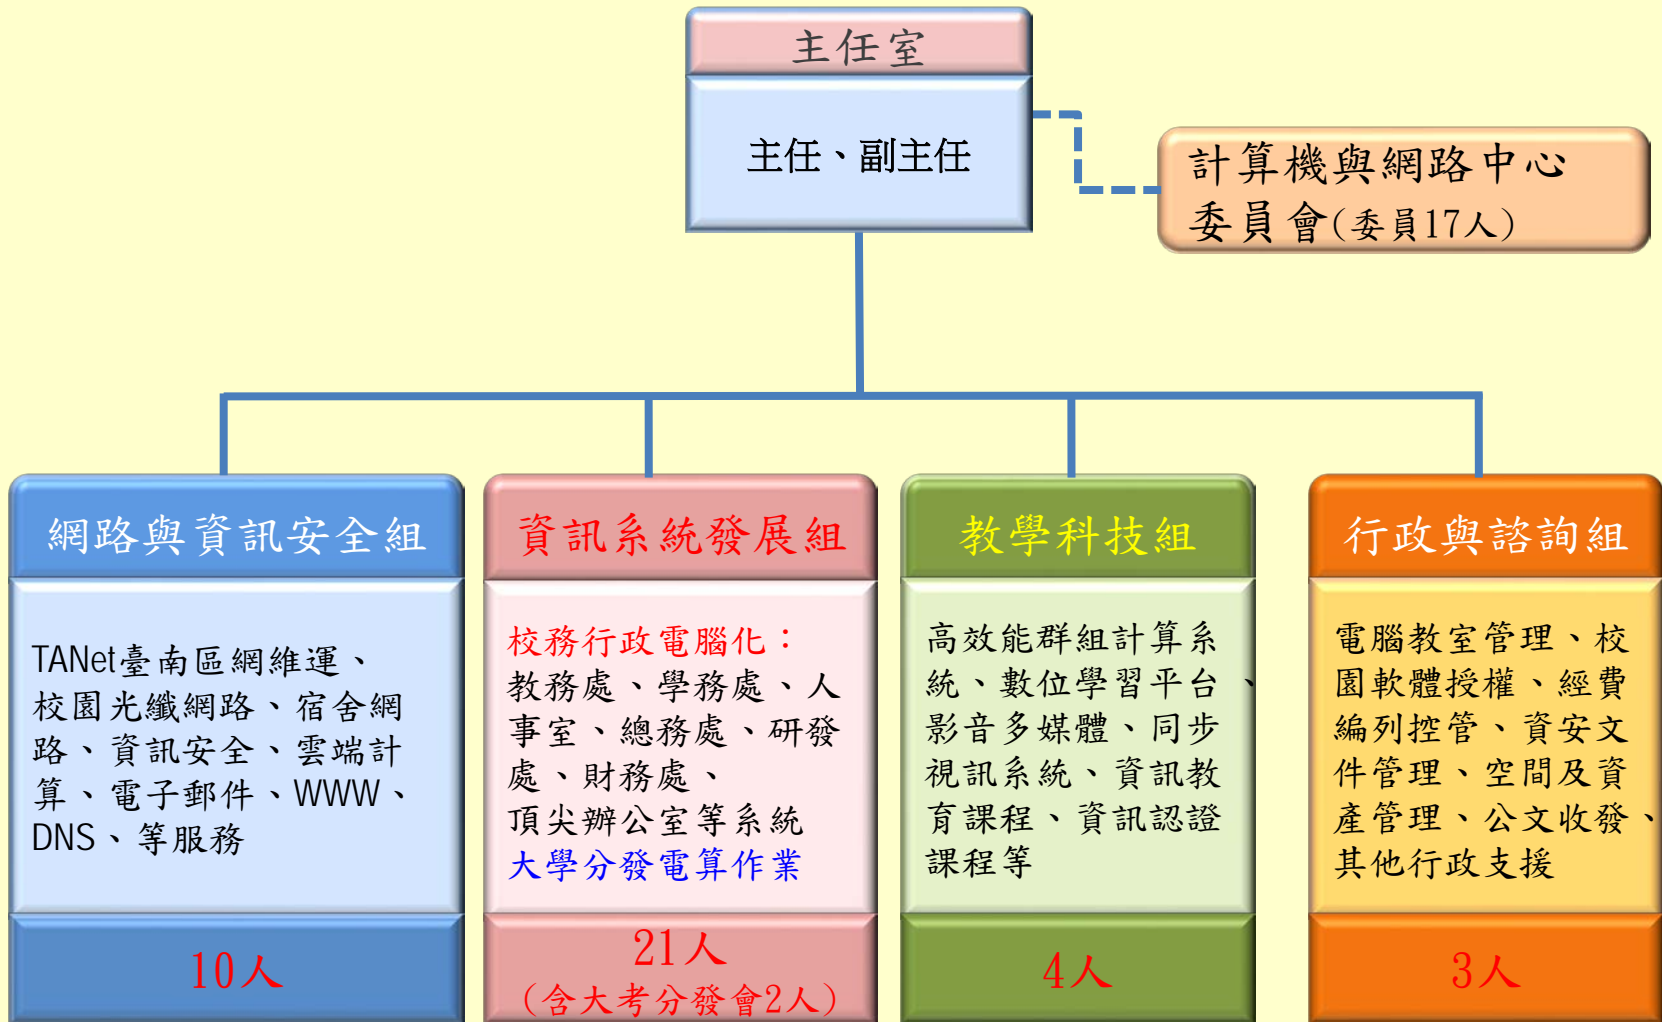

# 成大計網中心組織架構圖

總計41人，其中兼任主管5人、專任人員36人(含大考分發會電算組3人)